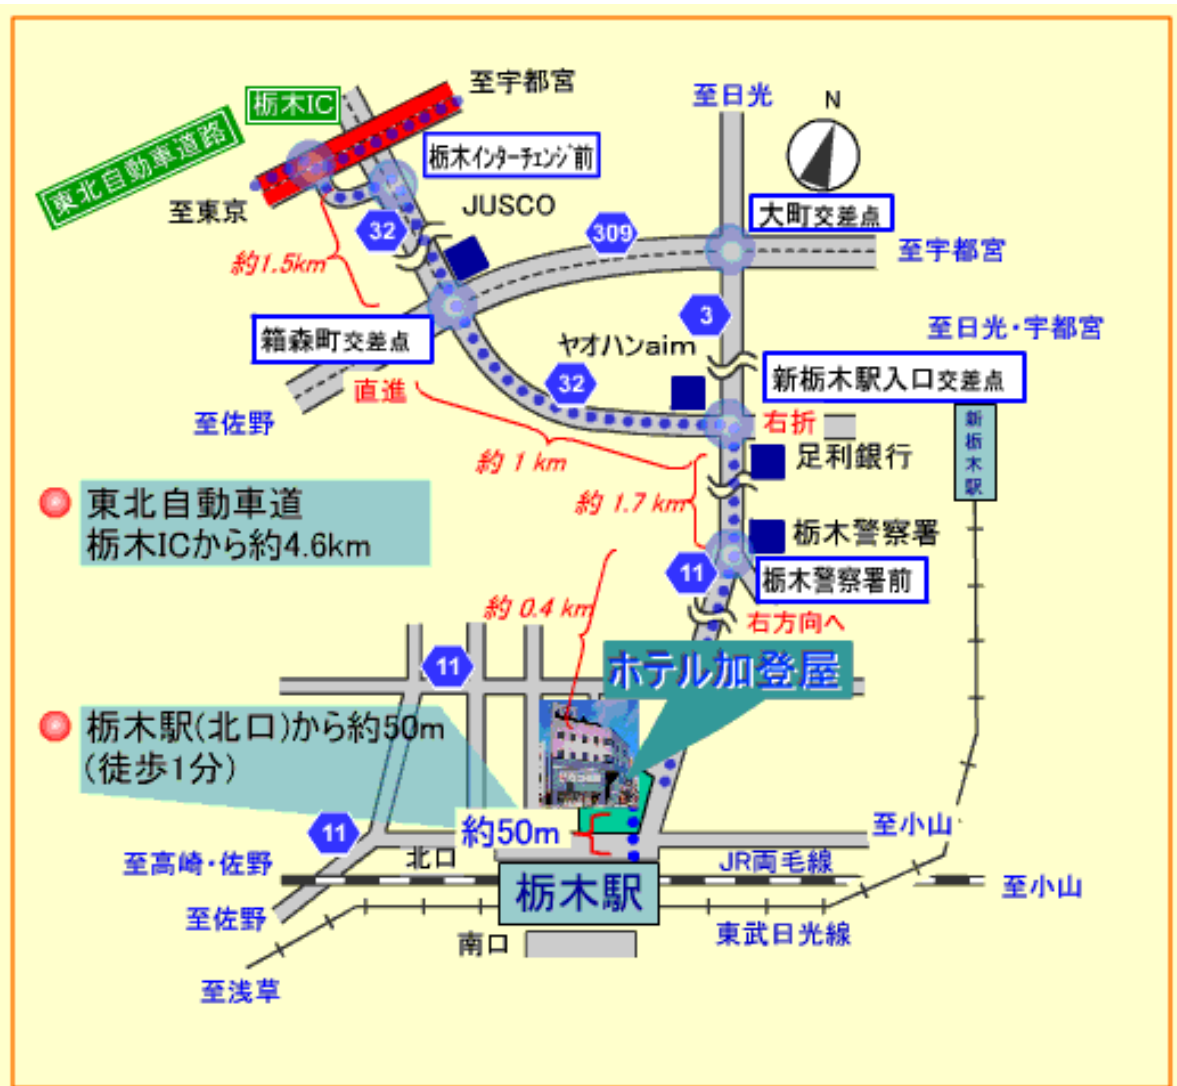

HOTEL加登屋

HOTEL
加登屋

ご案内

- 〒328-0043 栃木県栃木市境町1-22
TEL 0282 22-0324
FAX 0282 22-0346

栃木駅から50m(徒歩1分)の便利な立地、機能的な設備で、お客様のよりよい活動の拠点となることをお約束いたします。

- ご予約は、上記の電話またはFAXで承っております。
- チェックインタイム 3:00 p.m.
- チェックアウトタイム 10:00 a.m.

アクセス

- お車 東京 東北自動車道 (68km) 栃木I.C. から約4.6km
- 電車 JR線 東京 東北新幹線 (おおば号約44分) 小山駅 両毛線 (約10分) 栃木駅
東武線 浅草 東武日光線 (快速約80分) 栃木駅
- 栃木駅から50m (徒歩1分)
- 駐車場 : 乗用車20台

HOTEL 加登屋

〒328-0043 栃木県栃木市境町1-22

TEL 0282 22-0324 FAX 0282 22-0346